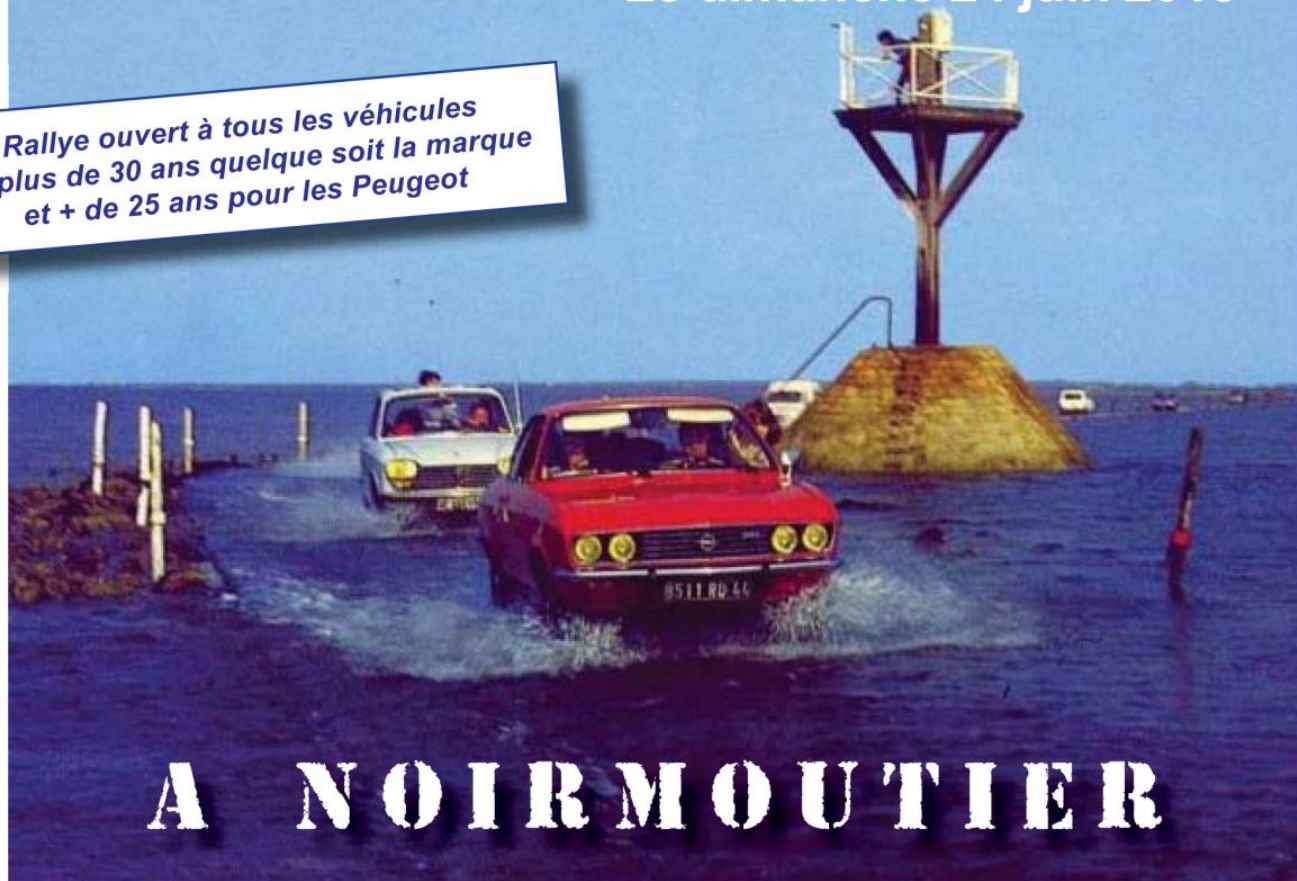

L'Amicale Rétro Peugeot Atlantique

organise son

31^{ÈME} RALLYE ANNUEL

Le dimanche 24 juin 2018

Rallye ouvert à tous les véhicules
de plus de 30 ans quelque soit la marque
et + de 25 ans pour les Peugeot

A NOIRMOUTIER